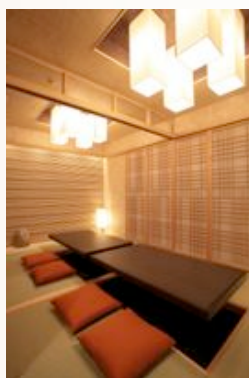

## TATAMI ROOM 汐留和室

時間貸  
OK

最大10名様まで。畳の個室でゆっくりとお食事をお楽しみいただけます。机の下は掘り炬燵式です。平日17:30以降、5000円お食事&飲み放題プランを6名様以上でご利用の場合は、和室使用料をサービスいたします。

	11:00~15:00(プレートランチ付き)	17:30~22:00
平日	¥20,000/2h + 人数×¥1,500	¥20,000/2h
土日祝	¥20,000/2h + 人数×¥1,500	