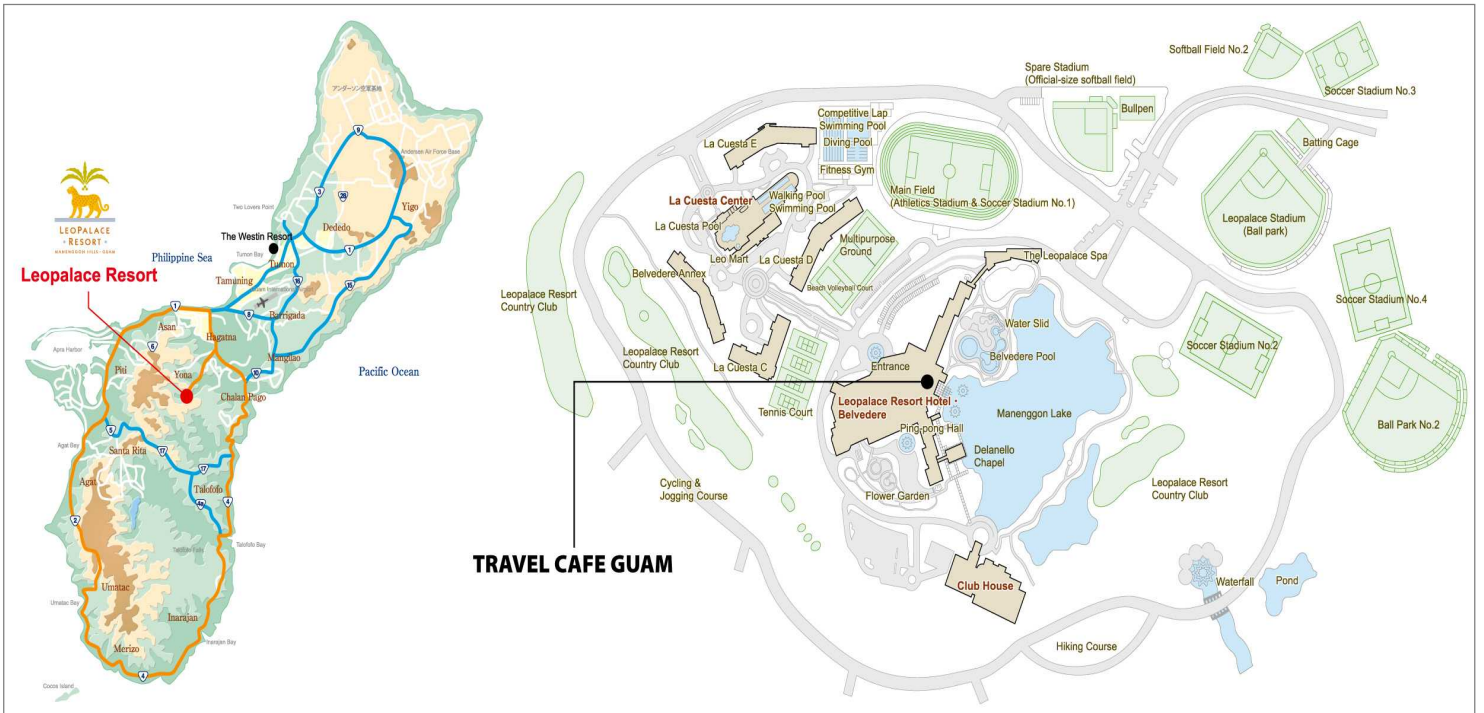

更に、店舗内にファッション商品を展示し、お気に入りの商品に出会ったら、ネットで購入できる仕組みを導入することについても検討中でございます。

今後、アメリカに続いて、ヨーロッパ、オーストラリア、ブラジル、インド等、商標権の取得が済んでいる地域においても、パートナーが確定次第、出店の準備に入る予定でございます。

店舗概要

所在地 : **Leopalace Resort Guam** ホテル「ベルヴェデーレ」1階
Leopalace Resort221 Lake View Drive Yona

TRAVEL CAFE GUAM 店の概要

TRAVEL CAFE GUAM

STANDARD COCKTAILS
スタンダード・カクテル

- SIDE CAR サイドカー** \$6.50
TRIPLE SEC, LIME JUICE, BRANDY
トリプルセック、ライムジュース、ブランデー
- MANHATTAN マンハッタン** \$6.50
WHISKEY, SWEET VERMOUTH
ウィスキー、スイートベルモット
- FUZZY NAVEL ファジー・ネイブル** \$6.50
PEACH SCHNAPP, ORANGE JUICE
ピーチシュナップス、オレンジジュース
- CAPECOD ケープゴッド** \$6.50
CRANBERRY JUICE, VODKA
クランベリージュース、ウォッカ
- BLOODY MARY ブラッディー・マリー** \$6.50
TOMATO JUICE, VODKA
トマトジュース、ウォッカ
- MELON BALL メロン・ボール** \$6.50
PINEAPPLE JUICE, VODKA, TRIPLE SEC, MELON LIQUEUR
パイナップルジュース、ウォッカ、トリプルセック、メロンリキュール
- PLANTER'S PUNCH プランターズ・パンチ** \$6.50
DARK & WHITE RUM, LIME JUICE, TRIPLE SEC,
GRENADINE, SWEET & SOUR
ダーク&ホワイトラム、ライムジュース、トリプルセック
グレナジン、スイート&サウア
- SCREW DRIVER スクリュードライバー** \$6.50
ORANGE JUICE, VODKA
オレンジジュース、ウォッカ
- GIN TONIC ジントニック** \$6.50
TONIC WATER, GIN
トニックウォーター、ジン
- KAMIKAZE カミカゼ** \$6.50
TRIPLE SEC, GIN, LIME JUICE
トリプルセック、ジン、ライムジュース
- MARTINI マティーニ** \$6.50
GIN, DRY VERMOUTH
ジン、ドライベルモット
- CUBA LIBRE キューバリブレ** \$6.50
COKE, WHITE RUM, LIME WEDGE
コーラ、ホワイトラム、ライム楔
- JADE ジェイド** \$6.50
ANGSTURA BITTER, MIDORI, BLUE CURACAO, LIME JUICE, CHAMPAGNE
アンクシュアビターズ、ミドリ、ブルークラカオ、ライムジュース、シャンパン
- BLAZER ブレーザー** \$6.50
SWEET & SOUR, AMARETTO, WHISKEY, SODA
スイート&サウア、アマレット、ウィスキー、ソーダ